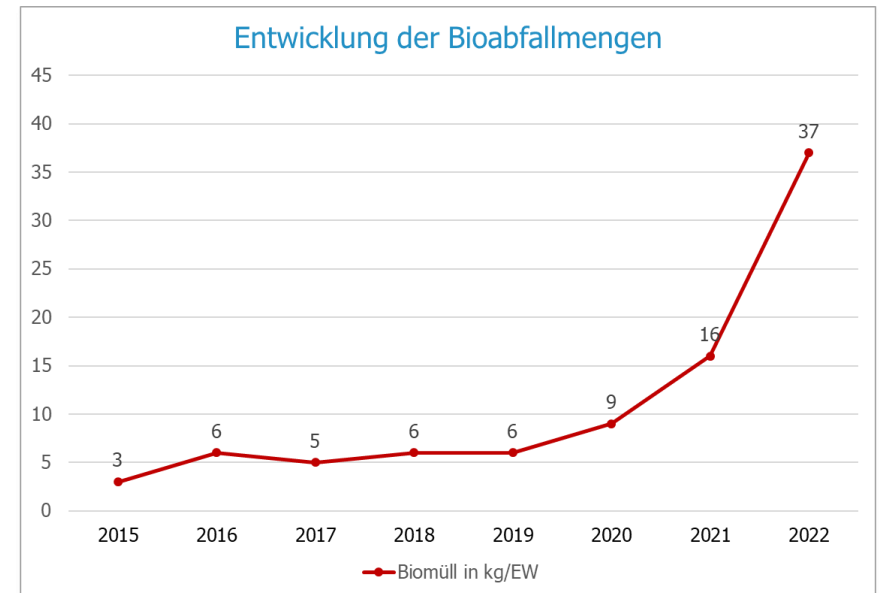

LANDKREIS
GÖPPINGEN

AWB

Abfallwirtschaftsbetrieb

Vorstellung Abfallwirtschaft

Bürgerinformationsveranstaltung am 17.10.2022

Dienstleistungen des AWB Göppingen

- In der Abfallgebühr sind enthalten:
- Restmüll- und Bioabfallsammlung
- Grüngutsammlung vor der Haustür (5 x pro Jahr)
- Sperrmüll für Restmüll und Altholz (1 x pro Jahr 4m³ kostenlose Abholung)
- Elektronik-/Elektrogroßgerätesammlung (mehrmals pro Jahr möglich)
- Annahme und Sammlung von Problemstoffen (1 x pro Jahr in den Gemeinden und ständige Problemstoffannahme bei der ETG)
- Bereitstellung Restmülltonne und Biobeutel (60 Beutel á 15l pro Jahr)
- Nutzung der Grüngutplätze, Wertstoffhöfe und -zentren
- Kostenlose Abholung von 50 l Edelkompost täglich möglich, soweit verfügbar
- Kreisputzete
- Abfallberatung für Privathaushalte und Gewerbe
- kostenlose Angebote für Schulklassen, Kindergärten und andere Gruppen
- Vorträge Abfallberatung bei Vereinen, Hauseigentümersammlungen, etc.

Wertstoffzentrum Iltishofweg

Grüngutplatz Heiningen

Neuerungen 2022

- Restmülltonnen mit elektronischem Chip
- Erstmals ist eine 60 L Restmülltonne verfügbar
- Die Leerungsgebühr errechnet sich nach der tatsächlichen Leerungsanzahl der Tonne

Auswirkungen des neuen Sammel- & Gebührensystems

Entwicklung der Hausmüllmengen

Entwicklung der Bioabfallmengen

Vielen Dank
für Ihre Aufmerksamkeit!