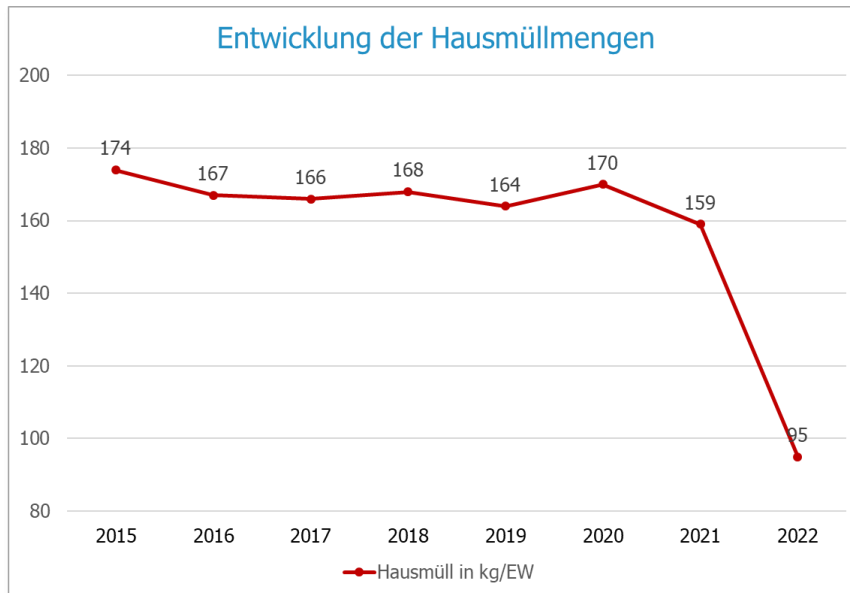

Auswirkungen des neuen Sammel- & Gebührensystems

Entwicklung der Hausmüllmengen